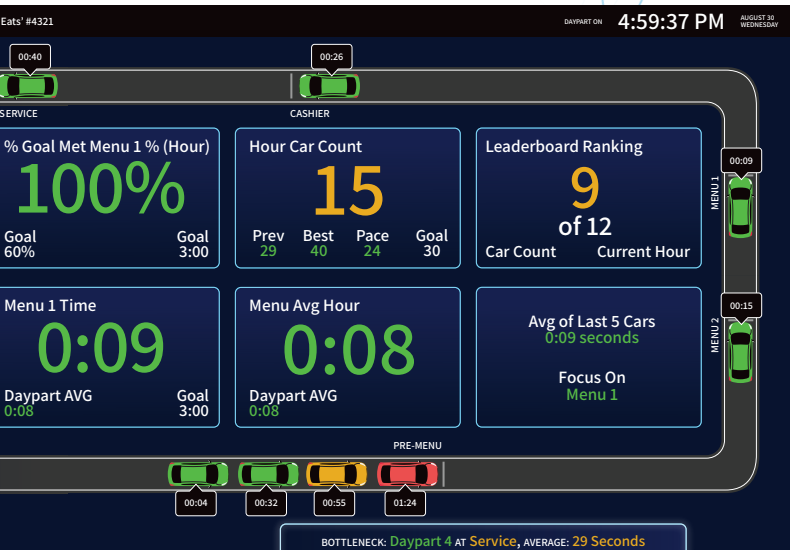

HMEHOSPITALITY
& SPECIALTY
COMMUNICATIONS

®

TODO NUEVO

ZOOM Nitro® Timer

Presentación de la configuración de carriles del drive-thru en tándem

Nuevo diseño para Drive-Thrus en tándem

El temporizador ZOOM Nitro Timer lleva las operaciones del drive-thru en tándem al siguiente nivel con gráficos del tablero optimizados, lógica de detección específica para carriles tándem e informes basados en la nube. Capacite a su equipo para resolver los problemas de rendimiento en el momento con una vista en tiempo real de su

carril tándem. ZOOM Nitro es la herramienta de diagnóstico en la tienda que permite a su equipo identificar al instante los cuellos de botella y tomar medidas rápidamente para mantener los vehículos en movimiento, maximizar el recuento de vehículos y aumentar sus ganancias.

Gráficos más llamativos y optimizados

Las animaciones mejoradas de vehículos y los gráficos de mayor tamaño facilitan la visualización de la información crítica con sólo un vistazo. Un diseño horizontal intuitivo permite un uso más útil del espacio del tablero y proporciona una mayor visión de cada punto de su carril tándem. La página renovada de Ajustes de Detección de Vehículos facilita más que nunca la modificación de los detectores del carril y otros ajustes.

Gestión e informes a distancia de forma rápida y sencilla

Además de una detección de vehículos más precisa y una experiencia optimizada del tablero en la tienda con ZOOM Nitro, ahora también puede gestionar y recuperar fácilmente los datos de los vehículos en HME CLOUD®. Genere informes para una o varias tiendas con rapidez y comodidad. Comparta sus Datos Brutos de Vehículos con empresas con las que se haya asociado utilizando nuestra API DXS. Ahorre tiempo valioso y configure su ZOOM Nitro Timer con sus ajustes de carril tándem ideales y aplíquelos a una o todas las tiendas de su cuenta con sólo unos clics. La gestión de su drive-thru es ahora más fácil que nunca con ZOOM Nitro Timer y HME CLOUD.