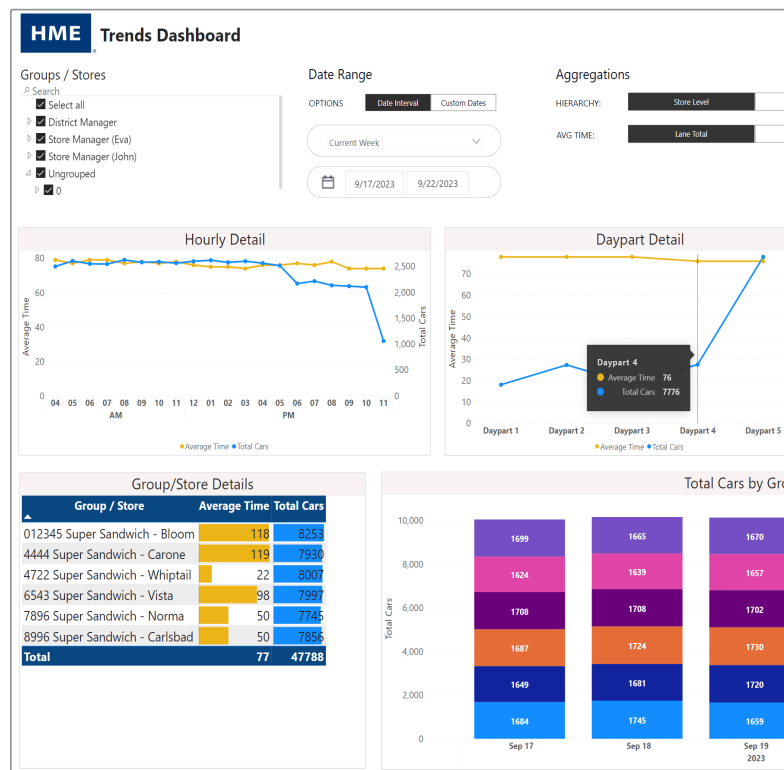

HMEHOSPITALITY
& SPECIALTY
COMMUNICATIONS

®

TODO NUEVO

ZOOM Nitro® Timer

Presentación de la configuración de carriles del drive-thru en tándem

Nuevo diseño para Drive-Thrus en tándem

El temporizador ZOOM Nitro Timer lleva las operaciones del drive-thru en tándem al siguiente nivel con gráficos del tablero optimizados, lógica de detección específica para carriles tándem e informes basados en la nube. Capacite a su equipo para resolver los problemas de rendimiento en el momento con una vista en tiempo real de su

carril tándem. ZOOM Nitro es la herramienta de diagnóstico en la tienda que permite a su equipo identificar al instante los cuellos de botella y tomar medidas rápidamente para mantener los vehículos en movimiento, maximizar el recuento de vehículos y aumentar sus ganancias.

Gráficos más llamativos y optimizados

Las animaciones mejoradas de vehículos y los gráficos de mayor tamaño facilitan la visualización de la información crítica con sólo un vistazo. Un diseño horizontal intuitivo permite un uso más útil del espacio del tablero y proporciona una mayor visión de cada punto de su carril tándem. La página renovada de Ajustes de Detección de Vehículos facilita más que nunca la modificación de los detectores del carril y otros ajustes.

Gestión e informes a distancia de forma rápida y sencilla

Además de una detección de vehículos más precisa y una experiencia optimizada del tablero en la tienda con ZOOM Nitro, ahora también puede gestionar y recuperar fácilmente los datos de los vehículos en HME CLOUD®. Genere informes para una o varias tiendas con rapidez y comodidad. Comparta sus Datos Brutos de Vehículos con empresas con las que se haya asociado utilizando nuestra API DXS. Ahorre tiempo valioso y configure su ZOOM Nitro Timer con sus ajustes de carril tándem ideales y aplíquelos a una o todas las tiendas de su cuenta con sólo unos clics. La gestión de su drive-thru es ahora más fácil que nunca con ZOOM Nitro Timer y HME CLOUD.